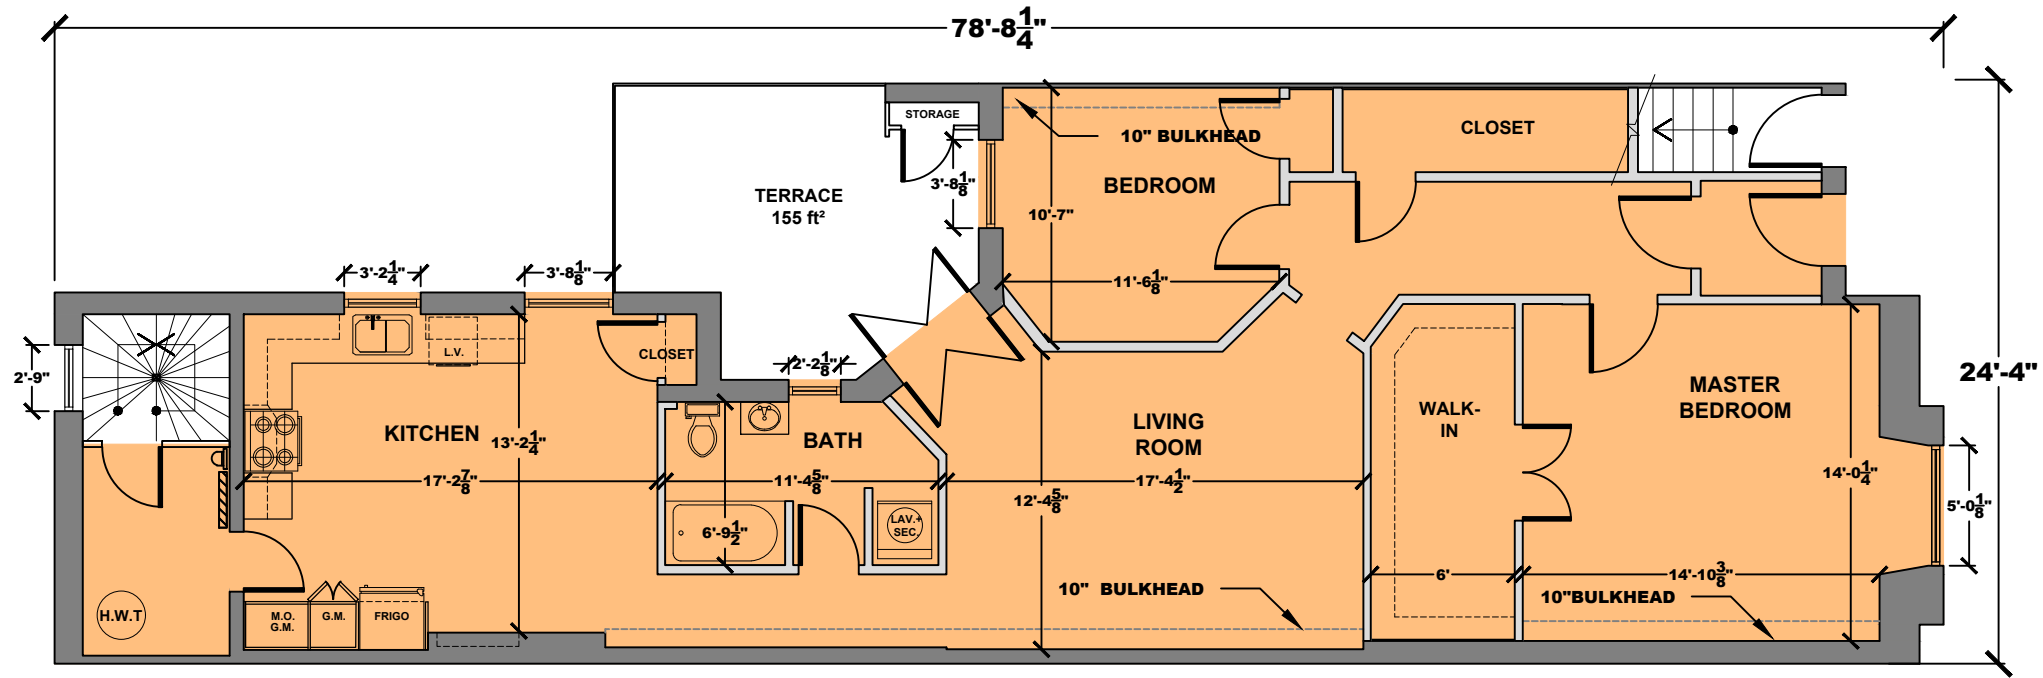

AVAILABLE

811 MONT-ROYAL EST

MONT-ROYAL EST

LAYOUT	4 1/2
--------	-------

CEILING HEIGHT	±10' - 04"
----------------	------------

LEASABLE AREA	1,413 ft²
----------------------	-----------------------------